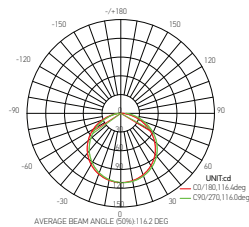

Ruban LED

LEDA 24W 6000K 330lm/m 12V

Ref: 167003

EAN	3125461670030
Puissance	24W
Température de couleur	6000K
Flux lumineux/m	330lm/m
Driver	Entrée 220-240V 1087mA 50/60Hz Sortie 21-42V 5710mA Ta: 40°C Tc: 80°C
mA/m	320mA/m
Angle de diffusion	120°
Température de fonctionnement	-25°C ~45°C
Nombre de LED	SAN'AN 3528 60pcs/m
IP	20
Hg	=0.0mg
Durée de vie	30 000H
IRC	≥90
Matériaux	Weiche PCB
Diffuseur	PVC (Claire)
Poids	0.12Kg
Dimensions	5000 x 8 x 3mm