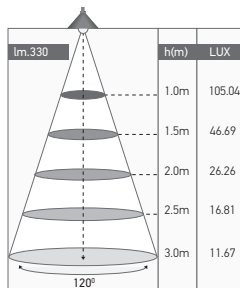

Ruban LED

LEDA 24W 6000K 330lm/m 12V

Ref: 167003

EAN	3125461670030
Puissance	24W
Température de couleur	6000K
Flux lumineux/m	330lm/m
Driver	Entrée 220-240V 1087mA 50/60Hz Sortie 21-42V 5710mA Ta: 40°C Tc: 80°C
mA/m	320mA/m
Angle de diffusion	120°
Température de fonctionnement	-25°C ~45°C
Nombre de LED	SAN'AN 3528 60pcs/m
IP	20
Hg	=0.0mg
Durée de vie	30 000H
IRC	≥90
Matériaux	Weiche PCB
Diffuseur	PVC (Claire)
Poids	0.12Kg
Dimensions	5000 x 8 x 3mm