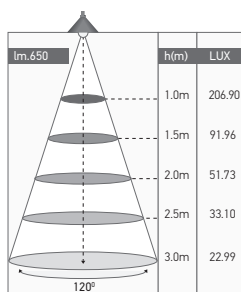

## LEDA 48W 3000K 650lm/m 12V

48W	3000 KELVIN	650 LUMEN/M	V. DC 12V 50/60Hz			

Ref: 167029

EAN	3125461670290
Puissance	48W
Température de couleur	3000K
Flux lumineux/m	650lm/m
mA/m	640mA/m
Angle de diffusion	120°
Température de fonctionnement	-25°C ~45°C
Nombre de LED	SAN'AN 3528 120pcs/m
IP	20
Hg	=0.0mg
Durée de vie	30 000H
IRC	≥91
Matériaux	Weiche PCB
Diffuseur	PVC (Claire)
Poids	0.13Kg
Dimensions	5000 x 8 x 3mm