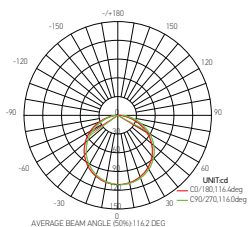

## LEDA 48W 3000K 650lm/m 12V

48W	3000 KELVIN	650 LUMEN/M	V. DC 12V 50/60Hz			

Ref: 167029

EAN	3125461670290
Puissance	48W
Température de couleur	3000K
Flux lumineux/m	650lm/m
mA/m	640mA/m
Angle de diffusion	120°
Température de fonctionnement	-25°C ~45°C
Nombre de LED	SAN'AN 3528 120pcs/m
IP	20
Hg	=0.0mg
Durée de vie	30 000H
IRC	≥91
Matériaux	Weiche PCB
Diffuseur	PVC (Claire)
Poids	0.13Kg
Dimensions	5000 x 8 x 3mm