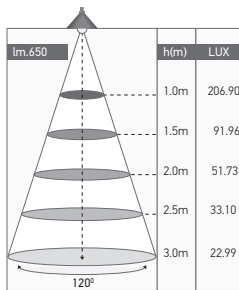

Ruban LED

LEDA 48W 3000K 650lm/m 12V

48W	3000 KELVIN	650 LUMEN/M	V. DC 12V 50/60Hz	650°		
						

Ref: 167036

EAN	3125461670368
Puissance	48W
Température de couleur	3000K
Flux lumineux/m	650lm/m
mA/m	640mA/m
Angle de diffusion	120°
Température de fonctionnement	-25°C ~45°C
Nombre de LED	SAN'AN 3528 120pcs/m
IP	65
Durée de vie	30 000H
PF	≥0.85
IRC	≥90
Matériaux	Soft PCB + Colle silicone
Diffuseur	PVC (Clair)
Poids	0.22Kg
Dimensions	5000 x 8 x 6mm