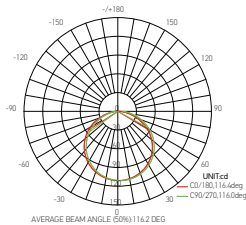

Ruban LED

LEDA 48W 3000K 650lm/m 12V

48W	3000 KELVIN	650 LUMEN/M	V. DC 12V 50/60Hz	650°		
						

Ref: 167036

EAN	3125461670368
Puissance	48W
Température de couleur	3000K
Flux lumineux/m	650lm/m
mA/m	640mA/m
Angle de diffusion	120°
Température de fonctionnement	-25°C ~45°C
Nombre de LED	SAN'AN 3528 120pcs/m
IP	65
Durée de vie	30 000H
PF	≥0.85
IRC	≥90
Matériaux	Soft PCB + Colle silicone
Diffuseur	PVC (Clair)
Poids	0.22Kg
Dimensions	5000 x 8 x 6mm