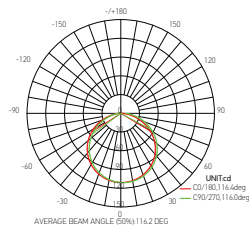

### LEDA 48W 4000K 650lm/m 12V

Ref: 167044

EAN	3125461670443
Puissance	48W
Température de couleur	4000K
Flux lumineux/m	650lm/m
mA/m	640mA/m
Angle de diffusion	120°
Température de fonctionnement	-25°C ~45°C
Nombre de LED	SAN'AN 3528 120pcs/m
IP	66
Durée de vie	30 000H
PF	≥0.85
IRC	≥90
Matériaux	Soft PCB + Tube de silicone
Diffuseur	PVC (Clair)
Poids	0.22Kg
Dimensions	5000 x 10 x 6mm