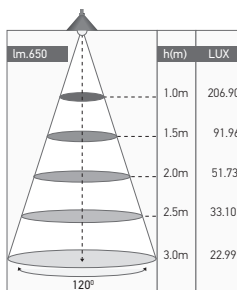

### LEDA 48W 4000K 650lm/m 12V

Ref: 167044

EAN	3125461670443
Puissance	48W
Température de couleur	4000K
Flux lumineux/m	650lm/m
mA/m	640mA/m
Angle de diffusion	120°
Température de fonctionnement	-25°C ~45°C
Nombre de LED	SAN'AN 3528 120pcs/m
IP	66
Durée de vie	30 000H
PF	≥0.85
IRC	≥90
Matériaux	Soft PCB + Tube de silicone
Diffuseur	PVC (Clair)
Poids	0.22Kg
Dimensions	5000 x 10 x 6mm