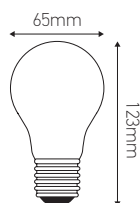

Standard A65

12W E27 2700K 1000lm Dépoli

Ref: 167138

| | |
|-------------------------------|---------------|
| EAN | 3125461671389 |
| Puissance | 12W |
| Culot | E27 |
| Température de couleur | 2700K |
| Flux lumineux | 1000lm |
| Voltage | 220 - 240V |
| mA | 60mA |
| Température de fonctionnement | -20°C ~ 40°C |
| Angle de diffusion | 330° |
| Cycle de commutation | ≥1000'000 |
| IRC | ≥80 |
| Hg | 0,0mg |
| Eclairage instantané | 0 sec |
| Durée de vie | 35'000 H |
| Finition | Dépoli |
| Dimensions | 65 x 123mm |