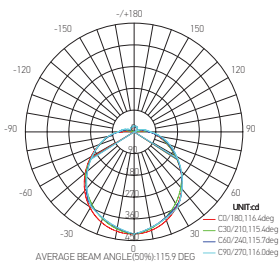

Hublot LED

DOME 18W 3000K 1400lm

18W	3000 KELVIN	1400 LUMEN	V. AC 220-240V 50/60Hz	850°		

Ref : 167225

EAN	3125461672256
Puissance	18W
Tem pérature de couleur	3000K
Flux lumineux	1400lm
Driver	Entrée 220-240V 143mA 50/60Hz Sortie 42V 450mA Ta: 45°C Tc: 85°C
mA	↻ 143mA ↻ 450mA
Angle de diffusion	120°
Température de fonctionnement	-20°C ~ 40°C
Marque des LED	SANAN 54pcs
IK	03
Indice de protection	20
Durée de vie	30 000H
IRC	≥80
PF	≥0.5
UGR	<21
Matériau	Métal
Diffuseur	PC (Dépoli)
Couleur	Blanc (RAL9016)
Poids	0.80kg
Dimensions	330 x 105mm