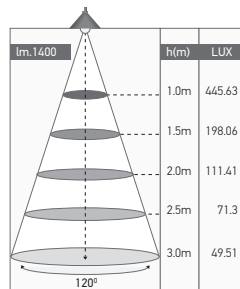

Hublot LED

DOME 18W 3000K 1400lm

18W	3000 KELVIN	1400 LUMEN	V. AC 220-240V 50/60Hz	850°		

Ref : 167225

EAN	3125461672256
Puissance	18W
Tem pérature de couleur	3000K
Flux lumineux	1400lm
Driver	Entrée 220-240V 143mA 50/60Hz Sortie 42V 450mA Ta: 45°C Tc: 85°C
mA	↻ 143mA ↻ 450mA
Angle de diffusion	120°
Température de fonctionnement	-20°C ~ 40°C
Marque des LED	SANAN 54pcs
IK	03
Indice de protection	20
Durée de vie	30 000H
IRC	≥80
PF	≥0.5
UGR	<21
Matériau	Métal
Diffuseur	PC (Dépoli)
Couleur	Blanc (RAL9016)
Poids	0.80kg
Dimensions	330 x 105mm