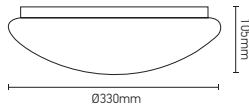

Hublot LED

DOME 18W 3000K 1400lm

18W	3000 KELVIN	1400 LUMEN	V. AC 220-240V 50/60Hz	850°		

Ref : 167225

EAN	3125461672256
Puissance	18W
Tem pérature de couleur	3000K
Flux lumineux	1400lm
Driver	Entrée 220-240V 143mA 50/60Hz Sortie 42V 450mA Ta: 45°C Tc: 85°C
mA	↻ 143mA ↻ 450mA
Angle de diffusion	120°
Température de fonctionnement	-20°C ~ 40°C
Marque des LED	SANAN 54pcs
IK	03
Indice de protection	20
Durée de vie	30 000H
IRC	≥80
PF	≥0.5
UGR	<21
Matériau	Métal
Diffuseur	PC (Dépoli)
Couleur	Blanc (RAL9016)
Poids	0.80kg
Dimensions	330 x 105mm