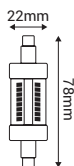

### Ref: 167282

EAN	3125461672829
Puissance	6W
Culot	R7S
Température de couleur	2700K
Flux lumineux	600lm
Voltage	220-240V
mA	60mA
Température de fonctionnement	-20°C ~ 40°C
Angle de diffusion	360°
Cycle de commutation	≥100'000
IRC	≥80
Hg	0,0mg
Eclairage instantané	0 sec
Durée de vie	35'000H
Finition	Claire
Dimensions	22 x 78mm