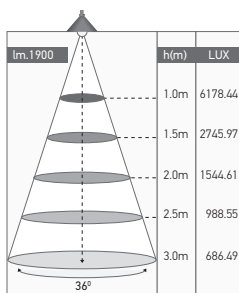

Spot LED encastré orientable

SIMBA 20W 4000K 1900lm

Ref: 167347

EAN	3125461673475
Puissance	20W
Température de couleur	4000K
Flux lumineux	1900lm
Driver	PHILIPS Xitanium Entrée 220-240V 100mA 50/60Hz Sortie 32-42V 500mA Ta: 50°C Tc: 75°C
mA	↺ 100mA ↻ 500mA
Angle de diffusion	36°
Température de fonctionnement	-20°C ~ 40°C
Marque des LED	PHILIPS LUMILEDS 1pc
Indice de protection	20
Durée de vie	50 000H
IRC	≥80
PF	≥0.9
UGR	<19
Matériaux	Aluminium avec un revêtement anticorrosion
Diffuseur	Verre (Clair)
Couleur	Blanc (RAL9016)
Poids	0.62kg
Encastrement	Ø125mm
Dimensions	Ø136 x 100mm