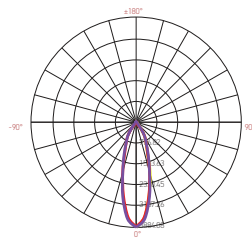

Spot LED encastré orientable

SIMBA 20W 4000K 1900lm

Ref: 167347

EAN	3125461673475
Puissance	20W
Température de couleur	4000K
Flux lumineux	1900lm
Driver	PHILIPS Xitanium Entrée 220-240V 100mA 50/60Hz Sortie 32-42V 500mA Ta: 50°C Tc: 75°C
mA	↺ 100mA ↻ 500mA
Angle de diffusion	36°
Température de fonctionnement	-20°C ~ 40°C
Marque des LED	PHILIPS LUMILEDS 1pc
Indice de protection	20
Durée de vie	50 000H
IRC	≥80
PF	≥0.9
UGR	<19
Matériaux	Aluminium avec un revêtement anticorrosion
Diffuseur	Verre (Clair)
Couleur	Blanc (RAL9016)
Poids	0.62kg
Encastrement	Ø125mm
Dimensions	Ø136 x 100mm