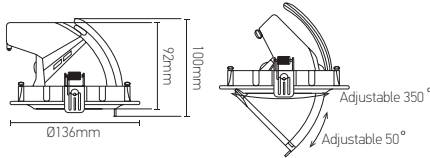

Spot LED encastré orientable

SIMBA 20W 4000K 1900lm

Ref: 167347

EAN	3125461673475
Puissance	20W
Température de couleur	4000K
Flux lumineux	1900lm
Driver	PHILIPS Xitanium Entrée 220-240V 100mA 50/60Hz Sortie 32-42V 500mA Ta: 50°C Tc: 75°C
mA	↺ 100mA ↻ 500mA
Angle de diffusion	36°
Température de fonctionnement	-20°C ~ 40°C
Marque des LED	PHILIPS LUMILEDS 1pc
Indice de protection	20
Durée de vie	50 000H
IRC	≥80
PF	≥0.9
UGR	<19
Matériaux	Aluminium avec un revêtement anticorrosion
Diffuseur	Verre (Clair)
Couleur	Blanc (RAL9016)
Poids	0.62kg
Encastrement	Ø125mm
Dimensions	Ø136 x 100mm