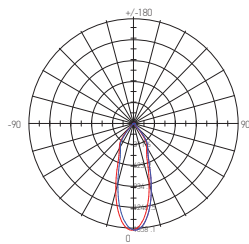

Spots LED encastré, inclinable

CAVELL 25W 4000K 2100lm

Ref: 167402

EAN	3125461674021
Puissance	25W
Température de couleur	4000K
Flux lumineux	2100lm
Driver	Entrée 220-240V 110mA 50/60Hz Sortie 27-42V 540mA Ta: 40°C Tc: 70°C
mA	↻ 110mA ↻ 540mA
Angle de diffusion	36°
Température de fonctionnement	-20°C ~ 40°C
Marque des LED	EPI STAR 1pc
Indice de protection	42
Durée de vie	35 000H
IRC	≥80
PF	≥0.9
UGR	<19
Matériaux	Aluminium avec un revêtement anticorrosion
Diffuseur	PC (Clair)
Couleur	Blanc (RAL9016)
Poids	0.80kg
Encastrement	Ø110mm
Dimensions	Ø142 x 118mm