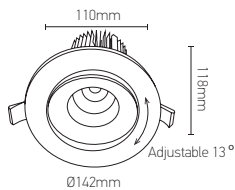

Spots LED encastré, inclinable

CAVELL 25W 4000K 2100lm

Ref: 167402

EAN	3125461674021
Puissance	25W
Température de couleur	4000K
Flux lumineux	2100lm
Driver	Entrée 220-240V 110mA 50/60Hz Sortie 27-42V 540mA Ta: 40°C Tc: 70°C
mA	↻ 110mA ↻ 540mA
Angle de diffusion	36°
Température de fonctionnement	-20°C ~ 40°C
Marque des LED	EPI STAR 1pc
Indice de protection	42
Durée de vie	35 000H
IRC	≥80
PF	≥0.9
UGR	<19
Matériaux	Aluminium avec un revêtement anticorrosion
Diffuseur	PC (Clair)
Couleur	Blanc (RAL9016)
Poids	0.80kg
Encastrement	Ø110mm
Dimensions	Ø142 x 118mm