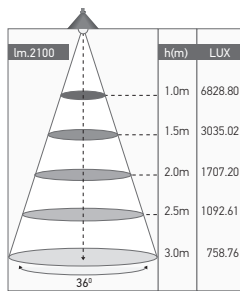

Spots LED encastré, inclinable

CAVELL 25W 4000K 2100lm

Ref: 167402

EAN	3125461674021
Puissance	25W
Température de couleur	4000K
Flux lumineux	2100lm
Driver	Entrée 220-240V 110mA 50/60Hz Sortie 27-42V 540mA Ta: 40°C Tc: 70°C
mA	↻ 110mA ↻ 540mA
Angle de diffusion	36°
Température de fonctionnement	-20°C ~ 40°C
Marque des LED	EPI STAR 1pc
Indice de protection	42
Durée de vie	35 000H
IRC	≥80
PF	≥0.9
UGR	<19
Matériaux	Aluminium avec un revêtement anticorrosion
Diffuseur	PC (Clair)
Couleur	Blanc (RAL9016)
Poids	0.80kg
Encastrement	Ø110mm
Dimensions	Ø142 x 118mm