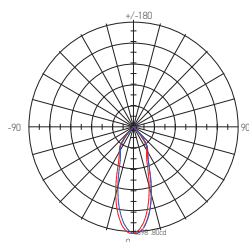

Spots LED encastré, inclinable

CAVELL 50W 4000K 4500lm

Ref: 167404

EAN	3125461674045
Puissance	50W
Température de couleur	4000K
Flux lumineux	4500lm
Driver	Entrée 220-240V 220mA 50/60Hz Sortie 27-42V 1050mA Ta: 40°C Tc: 80°C
mA	↻ 220mA ↻ 1050mA
Angle de diffusion	45°
Température de fonctionnement	-20°C ~ 40°C
Marque des LED	EPI STAR 1pc
Indice de protection	42
Durée de vie	35 000H
IRC	≥80
PF	≥0.9
UGR	<19
Matériaux	Aluminium avec un revêtement anticorrosion
Diffuseur	PC (Clair)
Couleur	Blanc (RAL9016)
Poids	1.40kg
Encastrement	Ø158mm
Dimensions	Ø195 x 129mm