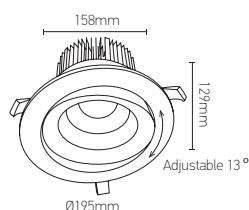

Spots LED encastré, inclinable

CAVELL 50W 4000K 4500lm

Ref: 167404

EAN	3125461674045
Puissance	50W
Température de couleur	4000K
Flux lumineux	4500lm
Driver	Entrée 220-240V 220mA 50/60Hz Sortie 27-42V 1050mA Ta: 40°C Tc: 80°C
mA	↻ 220mA ↻ 1050mA
Angle de diffusion	45°
Température de fonctionnement	-20°C ~ 40°C
Marque des LED	EPI STAR 1pc
Indice de protection	42
Durée de vie	35 000H
IRC	≥80
PF	≥0.9
UGR	<19
Matériaux	Aluminium avec un revêtement anticorrosion
Diffuseur	PC (Clair)
Couleur	Blanc (RAL9016)
Poids	1.40kg
Encastrement	Ø158mm
Dimensions	Ø195 x 129mm