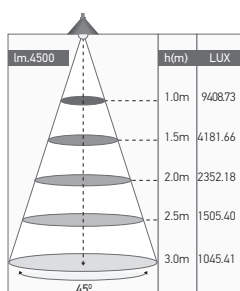

Spots LED encastré, inclinable

CAVELL 50W 4000K 4500lm

Ref: 167404

EAN	3125461674045
Puissance	50W
Température de couleur	4000K
Flux lumineux	4500lm
Driver	Entrée 220-240V 220mA 50/60Hz Sortie 27-42V 1050mA Ta: 40°C Tc: 80°C
mA	↻ 220mA ↻ 1050mA
Angle de diffusion	45°
Température de fonctionnement	-20°C ~ 40°C
Marque des LED	EPI STAR 1pc
Indice de protection	42
Durée de vie	35 000H
IRC	≥80
PF	≥0.9
UGR	<19
Matériaux	Aluminium avec un revêtement anticorrosion
Diffuseur	PC (Clair)
Couleur	Blanc (RAL9016)
Poids	1.40kg
Encastrement	Ø158mm
Dimensions	Ø195 x 129mm