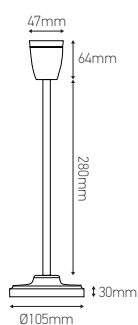

Applique céramique

Douille E27 noir + flexible

Ref : 167512

| | |
|--------------------|---------------|
| EAN | 3125461675127 |
| Culot | E27 |
| Couleur | Noir |
| Douille | Céramique |
| Pavillon | Céramique |
| Pavillon dimension | Ø105 x 30mm |
| Longueur du câble | 280mm |
| Classe | II |
| Dimensions | Ø105 x 374mm |
| PCB | 10 |