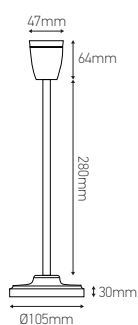

## Applique céramique

Douille E27 blanc + flexible

**Ref : 167513**

EAN	3125461675134
Culot	E27
Couleur	Blanc
Douille	Céramique
Pavillon	Céramique
Pavillon dimension	Ø105 x 30mm
Longueur du câble	280mm
Classe	II
Dimensions	Ø105 x 374mm
PCB	10