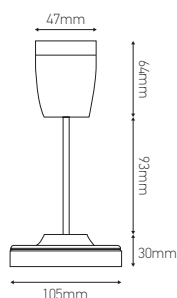

Applique céramique E27

Douille E27, tube rigide noir

Ref : 167514

EAN	3125461675141
Culot	E27
Couleur	Noir
Douille	Céramique
Pavillon	Céramique
Pavillon dimension	Ø105 x 30mm
Longueur du tube	93mm
Couleur du tube	Noir
Câble section	2 x 0.75mm ²
Classe	II
Poids	0.40kg / pc
Dimensions	Ø105 x 187mm
PCB	10