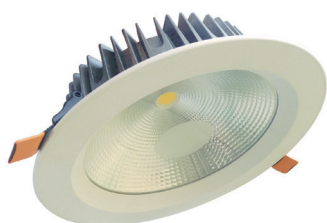

## Spots LED encastré

### ALHENA 25W 4000K 2100lm

#### Ref: 167527

EAN	3125461675271
Puissance	25W
Température de couleur	4000K
Flux lumineux	2100lm
Driver	Entrée 220-240V 110mA 50/60Hz Sortie 27-42V 540mA Ta: 40°C Tc: 60°C
mA	↻ 110mA ↻ 540mA
Angle de diffusion	108°
Température de fonctionnement	-20°C ~ 40°C
Marque des LED	EPI STAR 1pc
Indice de protection	42
Durée de vie	35 000H
IRC	≥80
PF	≥0.9
UGR	<19
Matériaux	Aluminium avec un revêtement anticorrosion
Diffuseur	PC (Clair)
Couleur	Blanc (RAL9016)
Poids	1.40kg
Encastrement	Ø200mm
Dimensions	230 x 72mm