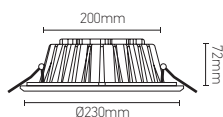

#### Ref: 167527

EAN	3125461675271
Puissance	25W
Température de couleur	4000K
Flux lumineux	2100lm
Driver	Entrée 220-240V 110mA 50/60Hz Sortie 27-42V 540mA Ta: 40°C Tc: 60°C
mA	↻ 110mA ↻ 540mA
Angle de diffusion	108°
Température de fonctionnement	-20°C ~ 40°C
Marque des LED	EPI STAR 1pc
Indice de protection	42
Durée de vie	35 000H
IRC	≥80
PF	≥0.9
UGR	<19
Matériaux	Aluminium avec un revêtement anticorrosion
Diffuseur	PC (Clair)
Couleur	Blanc (RAL9016)
Poids	1.40kg
Encastrement	Ø200mm
Dimensions	230 x 72mm