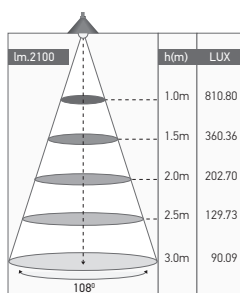

## Spots LED encastré

#### Ref: 167527

EAN	3125461675271
Puissance	25W
Température de couleur	4000K
Flux lumineux	2100lm
Driver	Entrée 220-240V 110mA 50/60Hz Sortie 27-42V 540mA Ta: 40°C Tc: 60°C
mA	↻ 110mA ↻ 540mA
Angle de diffusion	108°
Température de fonctionnement	-20°C ~ 40°C
Marque des LED	EPI STAR 1pc
Indice de protection	42
Durée de vie	35 000H
IRC	≥80
PF	≥0.9
UGR	<19
Matériaux	Aluminium avec un revêtement anticorrosion
Diffuseur	PC (Clair)
Couleur	Blanc (RAL9016)
Poids	1.40kg
Encastrement	Ø200mm
Dimensions	230 x 72mm