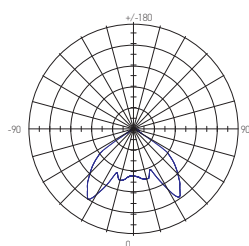

#### Ref: 167527

EAN	3125461675271
Puissance	25W
Température de couleur	4000K
Flux lumineux	2100lm
Driver	Entrée 220-240V 110mA 50/60Hz Sortie 27-42V 540mA Ta: 40°C Tc: 60°C
mA	↻ 110mA ↻ 540mA
Angle de diffusion	108°
Température de fonctionnement	-20°C ~ 40°C
Marque des LED	EPI STAR 1pc
Indice de protection	42
Durée de vie	35 000H
IRC	≥80
PF	≥0.9
UGR	<19
Matériaux	Aluminium avec un revêtement anticorrosion
Diffuseur	PC (Clair)
Couleur	Blanc (RAL9016)
Poids	1.40kg
Encastrement	Ø200mm
Dimensions	230 x 72mm