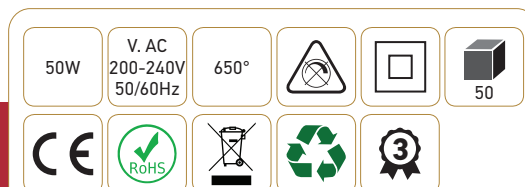

#### Ref: 168877

EAN	3125461688776
Puissance	50W
Driver	LIFUD Entrée 200-240V 50/60Hz Sortie 27-40V Ta: 40°C Tc: 80°C
mA	↻ 500mA ↻ 1050mA
Température de fonctionnement	-20°C ~ 40°C
Indice de protection	20
PF	≥0.9
Durée de vie	35 000H
Poids	0.85Kg
Dimensions	149 x 28 x 49mm