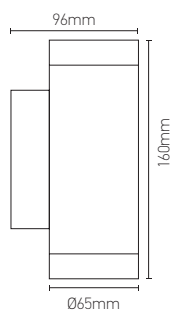

## Luminaire mural direct/indirect

### CAPELLA 2 x 11 Max. GU10

#### Ref: 168886

EAN	3125461688868
Puissance	2 x 11W Max.
Température de fonctionnement	-20°C ~ 40°C
Test au fil incandescent	650°
IK	08
Indice de protection	54
Sources lumineuses	Non incluses
Matériau	Aluminium
Diffuseur	Verre trempé (Claire)
Coloré	Blanc (RAL9011)
Poids	0.67g
Dimensions	Ø65 x 160mm