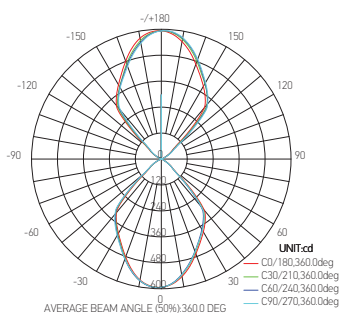

Luminaire mural LED direct/indirect

IWAN 13.5W 3000K 750lm

Ref: 168891

EAN	3125461688912
Puissance	13.5W
Température de couleur	3000K
Flux lumineux	750lm
Convertisseur	EAGLERISE Entrée 220-240V 50/60Hz Sortie 27-46V 250mA Ta: 40°C Tc: 80°C
mA	↻ 100mA ↻ 250mA
Température de fonctionnement	-20°C ~ 40°C
Angle de diffusion	0-80°
Marque des LED	BRIDGELUX
IRC	≥80
PF	≥0.5
IK	08
Indice de protection	54
Durée de vie	30 000H
Diffuseur	Verre trempé (Claire)
Matériau	Aluminium
Poids	0.94kg
Dimensions	104 x 129 x 138mm