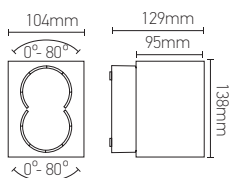

Luminaire mural LED direct/indirect

IWAN 13.5W 3000K 750lm

Ref: 168891

EAN	3125461688912
Puissance	13.5W
Température de couleur	3000K
Flux lumineux	750lm
Convertisseur	EAGLERISE Entrée 220-240V 50/60Hz Sortie 27-46V 250mA Ta: 40°C Tc: 80°C
mA	↻ 100mA ↻ 250mA
Température de fonctionnement	-20°C ~ 40°C
Angle de diffusion	0-80°
Marque des LED	BRIDGELUX
IRC	≥80
PF	≥0.5
IK	08
Indice de protection	54
Durée de vie	30 000H
Diffuseur	Verre trempé (Claire)
Matériau	Aluminium
Poids	0.94kg
Dimensions	104 x 129 x 138mm