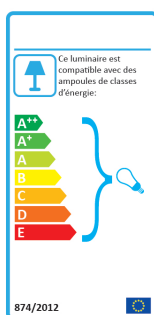

# Hublot

**GREDI** 60W max. E27

60W Max.	E27	V. AC 220-240V 50/60Hz	850°		

**Ref: 168892**

EAN	3125461688929
Puissance	60W Max.
Culot	E27
Température de fonctionnement	-20°C ~ 40°C
IK	08
Indice de protection	54
Sources lumineuses	Non inclus
Matériau	Aluminium
Diffuseur	PC
Couleur	Noir (RAL9005)
Poids	0.73Kg
Dimensions	Ø220x80mm