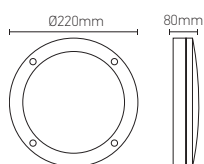

# Hublot

**GREDI** 60W max. E27

60W Max.	E27	V. AC 220-240V 50/60Hz	850°		

**Ref: 168892**

EAN	3125461688929
Puissance	60W Max.
Culot	E27
Température de fonctionnement	-20°C ~ 40°C
IK	08
Indice de protection	54
Sources lumineuses	Non inclus
Matériau	Aluminium
Diffuseur	PC
Couleur	Noir (RAL9005)
Poids	0.73Kg
Dimensions	Ø220x80mm