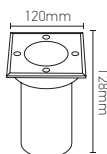

Encastré de sol

KASTRA 35W Max. GU10 Argent

Ref: 168896

EAN	3125461688967
Puissance	35W Max.
Culot	GU10
Température de fonctionnement	-20°C ~ 60°C
IK	09
Indice de protection	67
Matériau	Acier inoxydable + Aluminium
Diffuseur	Verre trempé (Claire)
Couleur	Argent
Sources lumineuses	Non incluses
Poids	0.7kg
Encastrement	Ø110 x 126mm
Dimensions	120 x 120 x 128mm