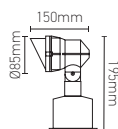

Projecteur sur socle

CAUDA 35W Max. GU10 Noir

Ref: 168906

EAN	3125461689063
Puissance	35W Max.
Culot	GU10
Température de fonctionnement	-20°C ~ 40°C
IK	08
Indice de protection	65
Matériau	Aluminium
Diffuseur	Verre trempé (Claire)
Couleur	Noir (RAL9005)
Sources lumineuses	Non incluses
Poids	0.53kg
Dimensions	85 x 150 x 195mm