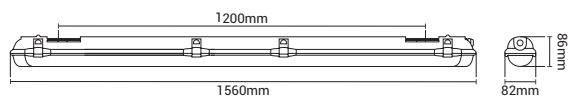

Réglette LED

KEMBLA II 28W 4000K 3300lm

Ref: 168974

EAN	3125461689742
Puissance	28W
Température de couleur	4000K
Flux lumineux	3300lm
Driver	Entrée 220-240V 135mA 50/60Hz Sortie 45-82V 290mA Ta 50°C Tc 75°C
mA	↻ 135mA ↻ 290mA
Angle de diffusion	120°
Température de fonctionnement	-20°C ~ 40°C
Cycle de commutation	≥25 000
Protection étanchéité	65
Durée de vie	50 000H
IRC	≥80
IK	08
PF	≥0.9
UGR	<21
Diffuseur	PC (Dépoli)
Matériel	PC
Finition	Gris clair (PANTONE 421C)
Poids	1.63Kg
Dimensions	1560 x 82 x 86 x 1200mm