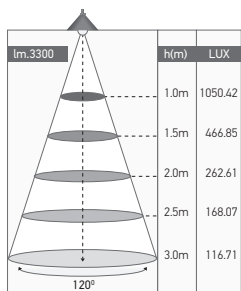

Réglette LED

KEMBLA II 28W 4000K 3300lm

Ref: 168974

EAN	3125461689742
Puissance	28W
Température de couleur	4000K
Flux lumineux	3300lm
Driver	Entrée 220-240V 135mA 50/60Hz Sortie 45-82V 290mA Ta 50°C Tc 75°C
mA	↻ 135mA ↻ 290mA
Angle de diffusion	120°
Température de fonctionnement	-20°C ~ 40°C
Cycle de commutation	≥25 000
Protection étanchéité	65
Durée de vie	50 000H
IRC	≥80
IK	08
PF	≥0.9
UGR	<21
Diffuseur	PC (Dépoli)
Matériel	PC
Finition	Gris clair (PANTONE 421C)
Poids	1.63Kg
Dimensions	1560 x 82 x 86 x 1200mm