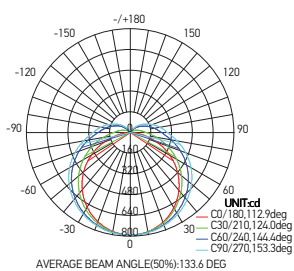

Réglette LED

KEMBLA II 28W 4000K 3300lm

Ref: 168974

EAN	3125461689742
Puissance	28W
Température de couleur	4000K
Flux lumineux	3300lm
Driver	Entrée 220-240V 135mA 50/60Hz Sortie 45-82V 290mA Ta 50°C Tc 75°C
mA	↻ 135mA ↻ 290mA
Angle de diffusion	120°
Température de fonctionnement	-20°C ~ 40°C
Cycle de commutation	≥25 000
Protection étanchéité	65
Durée de vie	50 000H
IRC	≥80
IK	08
PF	≥0.9
UGR	<21
Diffuseur	PC (Dépoli)
Matériel	PC
Finition	Gris clair (PANTONE 421C)
Poids	1.63Kg
Dimensions	1560 x 82 x 86 x 1200mm