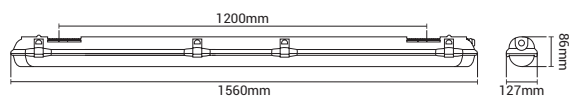

Réglette LED

KEMBLA II 58W 4000K 6000lm

Ref: 168975

EAN	3125461689759
Puissance	58W
Température de couleur	4000K
Flux lumineux	6000lm
Driver	Entrée 220-240V 246mA 50/60Hz Sortie 45-82V 370mA Ta 50°C Tc 75°C
mA	↻ 246mA ↻ 370mA
Angle de diffusion	120°
Température de fonctionnement	-20°C ~ 40°C
Cycle de commutation	≥25 000
Protection étanchéité	65
Durée de vie	50 000H
IRC	≥80
IK	08
PF	≥0.9
UGR	<21
Diffuseur	PC (Dépoli)
Matériel	PC
Finition	Gris clair (PANTONE 421C)
Poids	2.20Kg
Dimensions	1560 x 127 x 86 x 1200mm