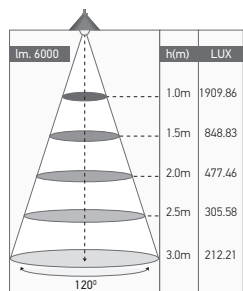

Réglette LED

KEMBLA II 58W 4000K 6000lm

Ref: 168975

EAN	3125461689759
Puissance	58W
Température de couleur	4000K
Flux lumineux	6000lm
Driver	Entrée 220-240V 246mA 50/60Hz Sortie 45-82V 370mA Ta 50°C Tc 75°C
mA	↻ 246mA ↻ 370mA
Angle de diffusion	120°
Température de fonctionnement	-20°C ~ 40°C
Cycle de commutation	≥25 000
Protection étanchéité	65
Durée de vie	50 000H
IRC	≥80
IK	08
PF	≥0.9
UGR	<21
Diffuseur	PC (Dépoli)
Matériel	PC
Finition	Gris clair (PANTONE 421C)
Poids	2.20Kg
Dimensions	1560 x 127 x 86 x 1200mm