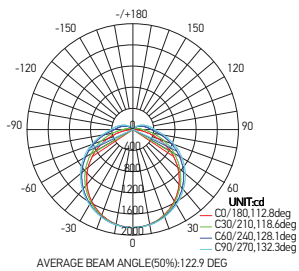

Réglette LED

KEMBLA II 58W 4000K 6000lm

Ref: 168975

EAN	3125461689759
Puissance	58W
Température de couleur	4000K
Flux lumineux	6000lm
Driver	Entrée 220-240V 246mA 50/60Hz Sortie 45-82V 370mA Ta 50°C Tc 75°C
mA	↻ 246mA ↻ 370mA
Angle de diffusion	120°
Température de fonctionnement	-20°C ~ 40°C
Cycle de commutation	≥25 000
Protection étanchéité	65
Durée de vie	50 000H
IRC	≥80
IK	08
PF	≥0.9
UGR	<21
Diffuseur	PC (Dépoli)
Matériel	PC
Finition	Gris clair (PANTONE 421C)
Poids	2.20Kg
Dimensions	1560 x 127 x 86 x 1200mm