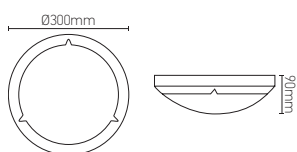

Hublot LED

LUNA 16W 4000K 1280lm

16W	4000 KELVIN	1280 LUMEN	V. AC 220-240V 50/60Hz	850°		
						

lm, 1280	h(m)	LUX
	1.0m	266.53
	1.5m	109.57
	2.0m	61.63
	2.5m	39.44
	3.0m	27.39

Ref : 168991

EAN	3125461689919
Puissance	16W
Température de couleur	4000K
Flux lumineux	1280lm
Driver	Entrée 220-240V 163mA 50/60Hz Sortie 33V 500mA Ta: 45°C Tc: 85°C
mA	↻ 163mA ↻ 500mA
Angle de diffusion	160°
Température de fonctionnement	-20°C ~ 40°C
Marque des LED	EPISTAR 80pcs
IK	10
Indice de protection	54
Durée de vie	30 000H
IRC	≥80
PF	≥0.5
UGR	<21
Délai de temporisation	10.60Sec/5.12.30min (Réglable)
Angle de détection	360°
Hauteur d'installation	2-4m
Vitesse de détection de mouvement	0.6-1.5m/s
Matériau	ABS
Diffuseur	PC (Dépoli)
Couleur	Blanc
Poids	0.80kg
Dimensions	300 x 90mm