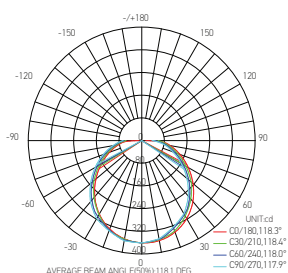

Hublot LED

LUNA 16W 4000K 1280lm

16W	4000 KELVIN	1280 LUMEN	V. AC 220-240V 50/60Hz	850°		
						

lm, 1280	h(m)	LUX
	1.0m	266.53
	1.5m	109.57
	2.0m	61.63
	2.5m	39.44
	3.0m	27.39

Ref : 168991

EAN	3125461689919
Puissance	16W
Température de couleur	4000K
Flux lumineux	1280lm
Driver	Entrée 220-240V 163mA 50/60Hz Sortie 33V 500mA Ta: 45°C Tc: 85°C
mA	↻ 163mA ↻ 500mA
Angle de diffusion	160°
Température de fonctionnement	-20°C ~ 40°C
Marque des LED	EPISTAR 80pcs
IK	10
Indice de protection	54
Durée de vie	30 000H
IRC	≥80
PF	≥0.5
UGR	<21
Délai de temporisation	10.60Sec/5.12.30min (Réglable)
Angle de détection	360°
Hauteur d'installation	2-4m
Vitesse de détection de mouvement	0.6-1.5m/s
Matériau	ABS
Diffuseur	PC (Dépoli)
Couleur	Blanc
Poids	0.80kg
Dimensions	300 x 90mm