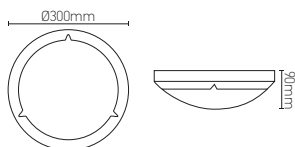

Hublot LED

LUNA 1 x 60W Max. E27

Ref : 168992

EAN	3125461689926
Puissance	1 x 60W Max.
Culot	E27
Température de fonctionnement	-20°C ~ 40°C
IK	10
Indice de protection	54
Matériau	ABS
Diffuseur	PC (Dépoli)
Couleur	Blanc
Poids	0.78kg
Dimensions	300 x 90mm