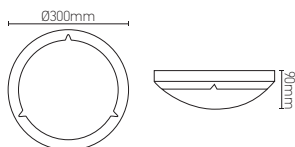

Hublot LED

LUNA 1 x 60W Max. E27

Ref : 168993

EAN	3125461689933
Puissance	1 x 60W Max.
Culot	E27
Température de fonctionnement	-20°C ~ 40°C
IK	10
Indice de protection	54
Matériau	ABS
Diffuseur	PC (Dépoli)
Couleur	Blanc
Poids	0.78kg
Distance de détection	2-8m (radius) Réglable
Lumière ambiante	<3-2000LUX (Réglable)
Délai de temporisation	Min.:10sec±3sec Max.:12min±3min
Angle de détection	360°
Hauteur d'installation	2-4m
Vitesse de détection de mouvement	0.6-1.5m/s
Dimensions	300 x 90mm