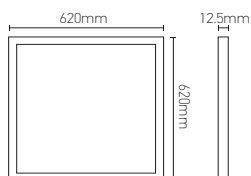

Dalle LED

Kamet 36W 4000K IP40

36 W	4000 KELVIN	3780 LUMEN	V. AC 220-240V	900mA	IRC ≥80	PF 0.9
						

Ref : 169007

MATÉRIAUX

Diffuseur : PS
Cadre : Aluminium avec un revêtement anti corrosion

COLORIS

Blanc (RAL9016), autres coloris sur demande

EAN	3125461690076
Puissance	36W
Température de couleur	4000K
Flux lumineux	3780lm
Convertisseur	BOKE Entrée 220-240V 160mA 50/60Hz Sortie 30-40V 900mA Ta: 45°C Tc: 85°C
Température de fonctionnement	-20°C ~ 40°C
Angle de diffusion	120°
Marque des LED	EPISTAR 120pcs
IRC	≥80
PF	≥0.9
IP	40
Matériaux	Aluminum + PS
Finition	Blanc
Durée de vie	50 000H
UGR	<19
LxBy	L70B10
Poids	4.2kg
Dimensions	620 x 620 x 12.5mm