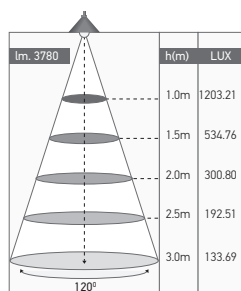

Dalle LED

Kamet 36W 4000K IP40

36 W	4000 KELVIN	3780 LUMEN	V. AC 220-240V	900mA	IRC ≥80	PF 0.9
						

Ref : 169007

MATÉRIAUX

Diffuseur : PS
Cadre : Aluminium avec un revêtement anti corrosion

COLORIS

Blanc (RAL9016), autres coloris sur demande

EAN	3125461690076
Puissance	36W
Température de couleur	4000K
Flux lumineux	3780lm
Convertisseur	BOKE Entrée 220-240V 160mA 50/60Hz Sortie 30-40V 900mA Ta: 45°C Tc: 85°C
Température de fonctionnement	-20°C ~ 40°C
Angle de diffusion	120°
Marque des LED	EPISTAR 120pcs
IRC	≥80
PF	≥0.9
IP	40
Matériaux	Aluminum + PS
Finition	Blanc
Durée de vie	50 000H
UGR	<19
LxBy	L70B10
Poids	4.2kg
Dimensions	620 x 620 x 12.5mm