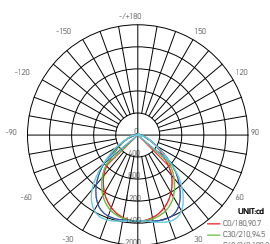

Dalle LED

Kamet 36W 4000K IP40

36 W	4000 KELVIN	3780 LUMEN	V. AC 220-240V	900mA	IRC ≥80	PF 0.9
						

Ref : 169007

MATÉRIAUX

Diffuseur : PS
Cadre : Aluminium avec un revêtement anti corrosion

COLORIS

Blanc (RAL9016), autres coloris sur demande

EAN	3125461690076
Puissance	36W
Température de couleur	4000K
Flux lumineux	3780lm
Convertisseur	BOKE Entrée 220-240V 160mA 50/60Hz Sortie 30-40V 900mA Ta: 45°C Tc: 85°C
Température de fonctionnement	-20°C ~ 40°C
Angle de diffusion	120°
Marque des LED	EPISTAR 120pcs
IRC	≥80
PF	≥0.9
IP	40
Matériaux	Aluminum + PS
Finition	Blanc
Durée de vie	50 000H
UGR	<19
LxBy	L70B10
Poids	4.2kg
Dimensions	620 x 620 x 12.5mm