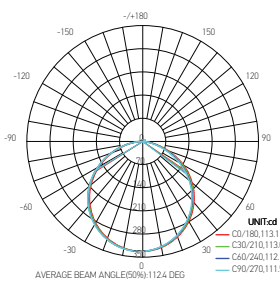

Encastré LED

KILI 12W 4000K 1000lm

12W	4000 KELVIN	1000 LUMEN	V. AC 220-240V 50/60Hz	850°		

Im. 1000	h(m)	LUX
	1.0m	318.31
	1.5m	141.47
	2.0m	79.58
	2.5m	50.93
	3.0m	35.37

Ref: 169118

EAN	3125461691189
Puissance	12W
Tem pérature de couleur	4000K
Flux lumineux	1000lm
Driver	BOKE BK-PDL010 Entrée 220-240V 52mA 50/60Hz Sortie 27-42V 280mA Ta: 45°C Tc: 80°C
mA	↻ 52mA ↻ 280mA
Angle de diffusion	120°
Température de fonctionnement	-20°C ~ 40°C
Marque des LED	EPI STAR 48pcs
Indice de protection	20
Durée de vie	50 000H
IRC	≥80
PF	≥0.8
UGR	<21
Matériau	Aluminium avec un revêtement anticorrosion
Diffuseur	PS (Matt)
Couleur	Blanc (RAL9016)
Poids	0.6kg
Encastrement	Ø165mm
Dimensions	180 x 18mm