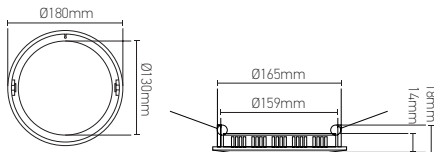

Encastré LED

KILI 12W 4000K 1000lm

12W	4000 KELVIN	1000 LUMEN	V. AC 220-240V 50/60Hz	850°		

Im. 1000	h(m)	LUX
	1.0m	318.31
	1.5m	141.47
	2.0m	79.58
	2.5m	50.93
	3.0m	35.37

Ref: 169118

EAN	3125461691189
Puissance	12W
Tem pérature de couleur	4000K
Flux lumineux	1000lm
Driver	BOKE BK-PDL010 Entrée 220-240V 52mA 50/60Hz Sortie 27-42V 280mA Ta: 45°C Tc: 80°C
mA	↻ 52mA ↻ 280mA
Angle de diffusion	120°
Température de fonctionnement	-20°C ~ 40°C
Marque des LED	EPI STAR 48pcs
Indice de protection	20
Durée de vie	50 000H
IRC	≥80
PF	≥0.8
UGR	<21
Matériau	Aluminium avec un revêtement anticorrosion
Diffuseur	PS (Matt)
Couleur	Blanc (RAL9016)
Poids	0.6kg
Encastrement	Ø165mm
Dimensions	180 x 18mm