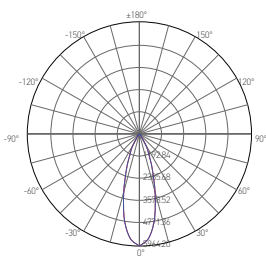

Projecteur LED sur rail

MIMAS 30W 3000K 2600lm

h(m)	LUX
1.0m	8454.71
1.5m	3757.65
2.0m	2113.68
2.5m	1352.75
3.0m	939.41

Ref: 169148

EAN	3125461691486
Puissance	30W
Température de couleur	3000K
Flux lumineux	2600lm
Driver	LUMILEDS Entrée 220-240V 130mA 50/60Hz Sortie 31-43V 700mA Ta: 50°C Tc: 80°C
mA	⊖ 130mA ⊕ 700mA
Angle de diffusion	36°
Température de fonctionnement	-20°C ~ 40°C
Marque des LED	CREE Ipc
Test au fil incandescent	850°
IP	20
Durée de vie	50 000H
IRC	≥80
Facteur de puissance	≥0.9
UGR	<21
Matériaux	Aluminium avec un revêtement anti corrosion
Diffuseur	Verre (Clair)
Couleur	Blanc RAL9016
Poids	1.80kg
Dimensions	110 x 334mm