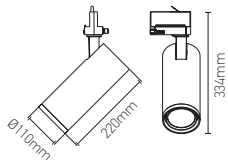

Projecteur LED sur rail

MIMAS 30W 3000K 2600lm

h(m)	LUX
1.0m	8454.71
1.5m	3757.65
2.0m	2113.68
2.5m	1352.75
3.0m	939.41

Ref: 169148

EAN	3125461691486
Puissance	30W
Température de couleur	3000K
Flux lumineux	2600lm
Driver	LUMILEDS Entrée 220-240V 130mA 50/60Hz Sortie 31-43V 700mA Ta: 50°C Tc: 80°C
mA	⊖ 130mA ⊕ 700mA
Angle de diffusion	36°
Température de fonctionnement	-20°C ~ 40°C
Marque des LED	CREE Ipc
Test au fil incandescent	850°
IP	20
Durée de vie	50 000H
IRC	≥80
Facteur de puissance	≥0.9
UGR	<21
Matériaux	Aluminium avec un revêtement anti corrosion
Diffuseur	Verre (Clair)
Couleur	Blanc RAL9016
Poids	1.80kg
Dimensions	110 x 334mm