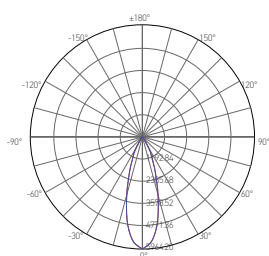

Projecteur LED sur rail

MIMAS 30W 3000K 2600lm

h(m)	LUX
1.0m	8454.71
1.5m	3757.65
2.0m	2113.68
2.5m	1352.75
3.0m	939.41

Ref: 169149

EAN	3125461691493
Puissance	30W
Température de couleur	3000K
Flux lumineux	2600lm
Driver	LUMILEDS Entrée 220-240V 130mA 50/60Hz Sortie 31-43V 700mA Ta: 50°C Tc: 80°C
mA	⊖ 130mA ⊕ 700mA
Angle de diffusion	36°
Température de fonctionnement	-20°C ~ 40°C
Marque des LED	CREE Ipc
Test au fil incandescent	850°
IP	20
Durée de vie	50 000H
IRC	≥80
Facteur de puissance	≥0.9
UGR	<21
Matériaux	Aluminium avec un revêtement anti corrosion
Diffuseur	Verre (Clair)
Couleur	Noir RAL9005
Poids	1.80kg
Dimensions	110 x 334mm