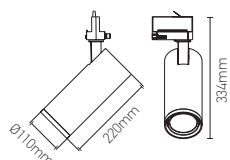

Projecteur LED sur rail

MIMAS 30W 3000K 2600lm

h(m)	LUX
1.0m	8454.71
1.5m	3757.65
2.0m	2113.68
2.5m	1352.75
3.0m	939.41

Ref: 169149

EAN	3125461691493
Puissance	30W
Température de couleur	3000K
Flux lumineux	2600lm
Driver	LUMILEDS Entrée 220-240V 130mA 50/60Hz Sortie 31-43V 700mA Ta: 50°C Tc: 80°C
mA	⊖ 130mA ⊕ 700mA
Angle de diffusion	36°
Température de fonctionnement	-20°C ~ 40°C
Marque des LED	CREE Ipc
Test au fil incandescent	850°
IP	20
Durée de vie	50 000H
IRC	≥80
Facteur de puissance	≥0.9
UGR	<21
Matériaux	Aluminium avec un revêtement anti corrosion
Diffuseur	Verre (Clair)
Couleur	Noir RAL9005
Poids	1.80kg
Dimensions	110 x 334mm