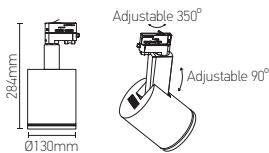

Projecteur LED sur rail

MIMAS 42W 3000K 3600lm

h(m)	LUX
1.0m	11706.52
1.5m	5202.90
2.0m	2926.63
2.5m	1873.04
3.0m	1300.72

Ref: 169151

EAN	3125461691516
Puissance	42W
Température de couleur	3000K
Flux lumineux	3600lm
Driver	TRIDONIC LC Entrée 220-240V 185mA 50/60Hz Sortie 31-43V 1050mA Ta: 50°C Tc: 80°C
mA	↻ 185mA ↻ 1050mA
Angle de diffusion	36°
Température de fonctionnement	-20°C ~ 40°C
Marque des LED	PHILIPS LUMILEDS 1pc
Test au fil incandescent	850°
IP	20
Durée de vie	50 000H
IRC	≥80
Facteur de puissance	≥0.9
UGR	<21
Matériaux	Aluminium avec un revêtement anti corrosion
Diffuseur	Verre (Clair)
Couleur	Noir RAL9005
Poids	1.40kg
Dimensions	130 x 284mm