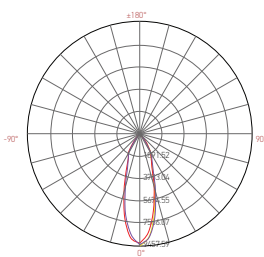

Projecteur LED sur rail

MIMAS 42W 3000K 3600lm

h(m)	LUX
1.0m	11706.52
1.5m	5202.90
2.0m	2926.63
2.5m	1873.04
3.0m	1300.72

Ref: 169151

EAN	3125461691516
Puissance	42W
Température de couleur	3000K
Flux lumineux	3600lm
Driver	TRIDONIC LC Entrée 220-240V 185mA 50/60Hz Sortie 31-43V 1050mA Ta: 50°C Tc: 80°C
mA	↻ 185mA ↻ 1050mA
Angle de diffusion	36°
Température de fonctionnement	-20°C ~ 40°C
Marque des LED	PHILIPS LUMILEDS 1pc
Test au fil incandescent	850°
IP	20
Durée de vie	50 000H
IRC	≥80
Facteur de puissance	≥0.9
UGR	<21
Matériaux	Aluminium avec un revêtement anti corrosion
Diffuseur	Verre (Clair)
Couleur	Noir RAL9005
Poids	1.40kg
Dimensions	130 x 284mm