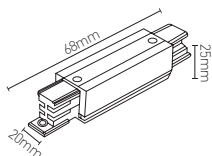

Accessoire pour rail

Connecteur droit noir

Ref: 169154

EAN	3125461691547
Température de fonctionnement	-20°C ~ 40°C
IP	20
Matériaux	PC
Couleur	Noir
Poids	0.108kg
Dimensions	68 x 20 x 25mm

- Connecteur droit permettant de raccorder deux sections sur rail de bout en bout