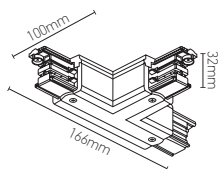

### Connecteur en T noir

**Ref: 169157**

EAN	3125461691578
Température de fonctionnement	-20°C ~ 40°C
IP	20
Matériaux	PC
Couleur	Noir
Poids	0.160kg
Dimensions	166 x 100 x 32mm

Notes

-----

-----

-----

 47, rue des Tournelles, 75 003 Paris.  
Tél. +33 (0)1 44 59 22 20