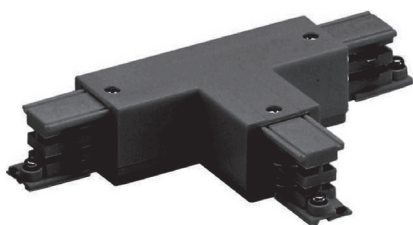

## Accessoire pour rail

### Connecteur en T noir

**Ref: 169157**

EAN	3125461691578
Température de fonctionnement	-20°C ~ 40°C
IP	20
Matériaux	PC
Couleur	Noir
Poids	0.160kg
Dimensions	166 x 100 x 32mm

Notes

-----

-----

-----

 47, rue des Tournelles, 75 003 Paris.  
Tél. +33 (0)1 44 59 22 20