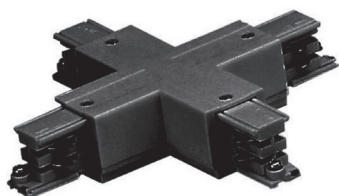

Accessoire pour rail

Connecteur en X noir

Ref: 169158

EAN	3125461691585
Température de fonctionnement	-20°C ~ 40°C
IP	20
Matériaux	PC
Couleur	Noir
Poids	0.20kg
Dimensions	100 x 100 x 32mm

Notes

 47, rue des Tournelles, 75 003 Paris.
Tél. +33 (0)1 44 59 22 20