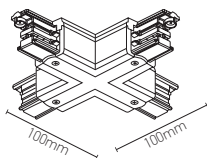

Accessoire pour rail

Connecteur en X noir

Ref: 169158

EAN	3125461691585
Température de fonctionnement	-20°C ~ 40°C
IP	20
Matériaux	PC
Couleur	Noir
Poids	0.20kg
Dimensions	100 x 100 x 32mm

Notes

 47, rue des Tournelles, 75 003 Paris.
Tél. +33 (0)1 44 59 22 20