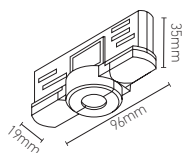

Accessoire pour rail

Adaptateur noir

Ref: 169161

EAN	3125461691615
Température de fonctionnement	-20°C ~ 40°C
IP	20
Matériaux	PC
Couleur	Noir
Poids	0.072kg
Dimensions	96 x 19 x 35mm

Notes

 47, rue des Tournelles, 75 003 Paris.
Tél. +33 (0)1 44 59 22 20