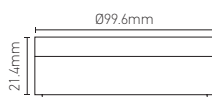

Accessoire pour rail

Patère de fixation noir

Ref: 169163

EAN	3125461691639
Température de fonctionnement	-20°C ~ 40°C
IP	20
Matériaux	PC
Couleur	Noir
Poids	0.100kg
Dimensions	Ø99.6 x 31.4mm

- Accessoire monté en surface pour connecter un rail d'éclairage