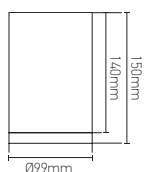

Spot LED en plafonnier

PANDORE 15W 3000K 1300lm

Ref: 169167

EAN	3125461691677
Puissance	15W
Température de couleur	3000K
Flux lumineux	1300lm
Driver	HEP LSC Entrée 220-240V 76mA 50/60Hz Sortie 32-55V 350mA Ta: 50°C Tc: 85°C
mA	↻ 76mA ↻ 350mA
Angle de diffusion	20°
Température de fonctionnement	-20°C ~ 40°C
Marque des LED	PHILIPS LUMILEDS 1pc
Indice de protection	20
Durée de vie	50 000H
IRC	≥80
PF	≥0.9
UGR	<19
Matériaux	Aluminium avec un revêtement anticorrosion
Diffuseur	Verre (Clair)
Couleur	Blanc (RAL9016)
Poids	1.08kg
Dimensions	Ø99 x 150mm