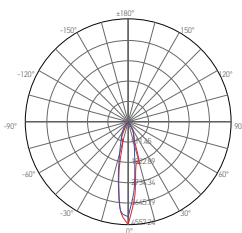

Spot LED en plafonnier

PANDORE 15W 3000K 1300lm

Ref: 169167

EAN	3125461691677
Puissance	15W
Température de couleur	3000K
Flux lumineux	1300lm
Driver	HEP LSC Entrée 220-240V 76mA 50/60Hz Sortie 32-55V 350mA Ta: 50°C Tc: 85°C
mA	↻ 76mA ↻ 350mA
Angle de diffusion	20°
Température de fonctionnement	-20°C ~ 40°C
Marque des LED	PHILIPS LUMILEDS 1pc
Indice de protection	20
Durée de vie	50 000H
IRC	≥80
PF	≥0.9
UGR	<19
Matériaux	Aluminium avec un revêtement anticorrosion
Diffuseur	Verre (Clair)
Couleur	Blanc (RAL9016)
Poids	1.08kg
Dimensions	Ø99 x 150mm