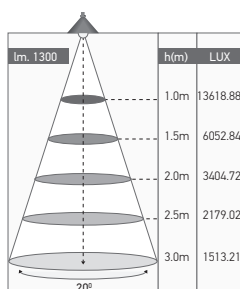

Spot LED en plafonnier

PANDORE 15W 3000K 1300lm

Ref: 169167

EAN	3125461691677
Puissance	15W
Température de couleur	3000K
Flux lumineux	1300lm
Driver	HEP LSC Entrée 220-240V 76mA 50/60Hz Sortie 32-55V 350mA Ta: 50°C Tc: 85°C
mA	↻ 76mA ↻ 350mA
Angle de diffusion	20°
Température de fonctionnement	-20°C ~ 40°C
Marque des LED	PHILIPS LUMILEDS 1pc
Indice de protection	20
Durée de vie	50 000H
IRC	≥80
PF	≥0.9
UGR	<19
Matériaux	Aluminium avec un revêtement anticorrosion
Diffuseur	Verre (Clair)
Couleur	Blanc (RAL9016)
Poids	1.08kg
Dimensions	Ø99 x 150mm