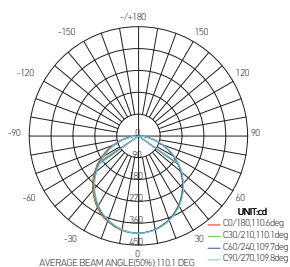

Hublot LED

RAMA 14W 3000K 1000lm

Ref : 169173

EAN	3125461691738
Puissance	14W
Température de couleur	3000K
Flux lumineux	1000lm
Driver	Entrée 220-240V 60mA 50/60Hz Sortie 40V 350mA Ta: 50°C Tc: 80°C
mA	↻ 60mA ↻ 350mA
Angle de diffusion	120°
Température de fonctionnement	-20°C ~ 40°C
Marque des LED	EVERLIGHT 72pcs
IK	07
Indice de protection	65
Durée de vie	20 000H
IRC	≥80
PF	≥0.86
UGR	<21
Sensibilité de détection	10% / 50% / 75% / 100%
Délai de temporisation	10s/90s/3min/10min
Capteur de lumière du jour	5lux/15lux/50lux/disable
Angle de détection	360°
Période de veille	0s/30s/10min/disable
Matériau	Aluminium avec un revêtement anticorrosion
Diffuseur	PC (Dépoli)
Couleur	Gris foncé (RAL 840-M)
Poids	1.41kg
Dimensions	270 x 41mm