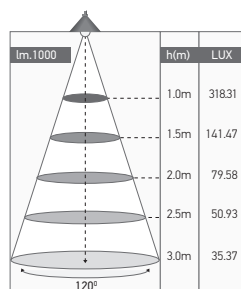

Hublot LED

RAMA 14W 3000K 1000lm

Ref : 169173

EAN	3125461691738
Puissance	14W
Température de couleur	3000K
Flux lumineux	1000lm
Driver	Entrée 220-240V 60mA 50/60Hz Sortie 40V 350mA Ta: 50°C Tc: 80°C
mA	↻ 60mA ↻ 350mA
Angle de diffusion	120°
Température de fonctionnement	-20°C ~ 40°C
Marque des LED	EVERLIGHT 72pcs
IK	07
Indice de protection	65
Durée de vie	20 000H
IRC	≥80
PF	≥0.86
UGR	<21
Sensibilité de détection	10% / 50% / 75% / 100%
Délai de temporisation	10s/90s/3min/10min
Capteur de lumière du jour	5lux/15lux/50lux/disable
Angle de détection	360°
Période de veille	0s/30s/10min/disable
Matériau	Aluminium avec un revêtement anticorrosion
Diffuseur	PC (Dépoli)
Couleur	Gris foncé (RAL 840-M)
Poids	1.41kg
Dimensions	270 x 41mm