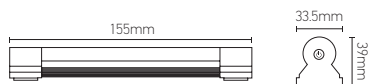

#### Ref: 169175

EAN	3125461691752
Puissance	2W
Températures de couleur	6000
3 niveaux de Lumen	Haute 200lm Moyen 100lm Faible 20lm
mA	1A, 2000mAh
Exigence de charge	DC 5V 1A
Batterie	2000mAh
Durée d'éclairage en fonction de l'intensité	Haute >2.5h Moyen >5.5h Faible >27.5h
Indice de protection	20
Durée de chargement	2 - 3h
Temps de stroboscope	5 - 6h
Temps de SOS	7 - 8h
Épaisseur d'aluminium	1mm
Matériaux	Alluminio + PC
Finition	Argent
LED	13pcs
★	Bridgelux
kg	0.12
Dimensions	155 x 33.5 x 39