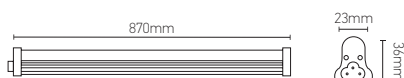

Tube LED intégrée

TYR 12W 4000K 1200lm

Ref: 169182

EAN	3125461691820
Puissance	12W
Température de couleur	4000K
Flux lumineux	1200lm
Driver	Entrée 220-240V 91mA 50/60Hz Sortie 112V 110mA
mA	↻ 91mA ↻ 1100mA
Angle de diffusion	150°
Température de fonctionnement	-20°C ~ 40°C
Marque des LED	SANAN 64pcs
Indice de protection	20
Durée de vie	30 000H
IRC	≥80
UGR	<21
PF	≥0.5
Diffuseur	PC (Dépoli)
Matériaux	PC
Finition	Blanc
Poids	0.185Kg
Dimensions	870 x 23 x 36mm