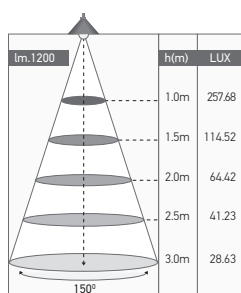

Tube LED intégrée

TYR 12W 4000K 1200lm

Ref: 169182

EAN	3125461691820
Puissance	12W
Température de couleur	4000K
Flux lumineux	1200lm
Driver	Entrée 220-240V 91mA 50/60Hz Sortie 112V 110mA
mA	↻ 91mA ↻ 1100mA
Angle de diffusion	150°
Température de fonctionnement	-20°C ~ 40°C
Marque des LED	SANAN 64pcs
Indice de protection	20
Durée de vie	30 000H
IRC	≥80
UGR	<21
PF	≥0.5
Diffuseur	PC (Dépoli)
Matériaux	PC
Finition	Blanc
Poids	0.185Kg
Dimensions	870 x 23 x 36mm