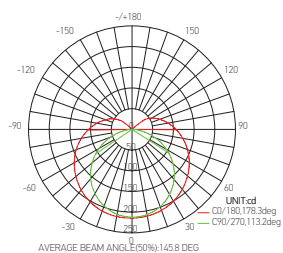

Tube LED intégrée

TYR 12W 4000K 1200lm

Ref: 169182

EAN	3125461691820
Puissance	12W
Température de couleur	4000K
Flux lumineux	1200lm
Driver	Entrée 220-240V 91mA 50/60Hz Sortie 112V 110mA
mA	↻ 91mA ↻ 1100mA
Angle de diffusion	150°
Température de fonctionnement	-20°C ~ 40°C
Marque des LED	SANAN 64pcs
Indice de protection	20
Durée de vie	30 000H
IRC	≥80
UGR	<21
PF	≥0.5
Diffuseur	PC (Dépoli)
Matériaux	PC
Finition	Blanc
Poids	0.185Kg
Dimensions	870 x 23 x 36mm