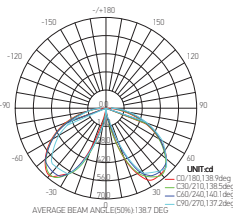

#### Ref: 169200

EAN	3125461692001
Puissance	12W
Température de couleur	4000K
Flux lumineux	780lm
Driver	EAGLERISE EBP012C0500CHP Entrée 220-240V 190MA 50/60Hz Sortie 29-48V 500MA Ta: 50°C Tc: 75°C
mA	↻ 43mA ↻ 500mA
Angle de diffusion	140°
Température de fonctionnement	-20°C ~ 40°C
Marque des LED	EPISTAR SMD 56pcs
IK	08
Indice de protection	65
Durée de vie	50 000H
IRC	≥70
PF	≥0.9
Matériau	Alliage d'aluminium
Diffuseur	PC (Dépoli)
Couleur	Noir (RAL9005)
Poids	2.2kg
Dimensions	118 x 500mm