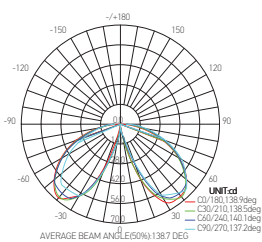

### COLORIS

Noir (RAL9005)

Non Dimmable

EAN	3125461692018
Puissance	10W
Température de couleur	4000K
Flux lumineux	600lm
Convertisseur	EAGLERISE Entrée 220-240V 43mA 50/60Hz Sortie 15-32V 350mA Ta: 40°C Tc: 80°C
Température de fonctionnement	-20°C ~ 40°C
Angle de diffusion	140°
Marque des LED	CREE 9pcs
IRC	≥70
PF	≥0.9
IK	08
IP	65
Matériaux	Alliage d'aluminium + PC
Durée de vie	50 000H
LxBy	L70B10
Poids	2.8kg
Dimensions	Ø118 x 800mm