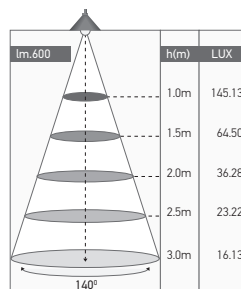

### COLORIS

Noir (RAL9005)

Non Dimmable

EAN	3125461692018
Puissance	10W
Température de couleur	4000K
Flux lumineux	600lm
Convertisseur	EAGLERISE Entrée 220-240V 43mA 50/60Hz Sortie 15-32V 350mA Ta: 40°C Tc: 80°C
Température de fonctionnement	-20°C ~ 40°C
Angle de diffusion	140°
Marque des LED	CREE 9pcs
IRC	≥70
PF	≥0.9
IK	08
IP	65
Matériaux	Alliage d'aluminium + PC
Durée de vie	50 000H
LxBy	L70B10
Poids	2.8kg
Dimensions	Ø118 x 800mm