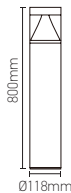

## Lucia 10W 4000K

10W	4000 KELVIN	600 LUMEN	V. AC 220-240V	350mA	IRC ≥70	650°
4	⏚	CE	RoHS	⚡	♻️	3

Ref : 169201