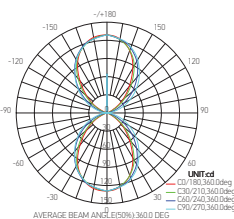

#### Ref: 169203

EAN	3125461692032
Puissance	24W
Température de couleur	4000K
Flux lumineux	1320lm
Driver	Entrée 220-240V 104mA 50/60Hz Sortie 43-73V 350mA Ta: 40°C Tc: 90°C
mA	↻ 104mA ↻ 580mA
Angle de diffusion	135°
Température de fonctionnement	-20°C ~ 40°C
Marque des LED	EPISTAR 240pcs
IK	08
Indice de protection	65
Durée de vie	50 000H
IRC	≥70
PF	≥0.9
Matériau	Aluminium
Diffuseur	PC (Dépoli)
Couleur	Noir (RAL9005)
Poids	2.2kg
Dimensions	50 x 100 x 600mm