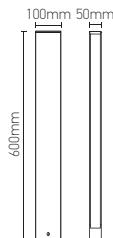

#### Ref: 169203

EAN	3125461692032
Puissance	24W
Température de couleur	4000K
Flux lumineux	1320lm
Driver	Entrée 220-240V 104mA 50/60Hz Sortie 43-73V 350mA Ta: 40°C Tc: 90°C
mA	↻ 104mA ↻ 580mA
Angle de diffusion	135°
Température de fonctionnement	-20°C ~ 40°C
Marque des LED	EPISTAR 240pcs
IK	08
Indice de protection	65
Durée de vie	50 000H
IRC	≥70
PF	≥0.9
Matériau	Aluminium
Diffuseur	PC (Dépoli)
Couleur	Noir (RAL9005)
Poids	2.2kg
Dimensions	50 x 100 x 600mm