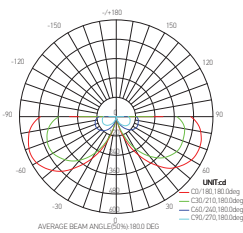

Borne LED

VESTA 25W 4000K 800lm

Ref: 169205

EAN	3125461692056
Puissance	25W
Température de couleur	4000K
Flux lumineux	800lm
Driver	EAGLERISE EBP025C0350CHP Entrée 100-240V 380mA 50/60Hz Sortie 14-21V 1200mA Ta: 50°C Tc: 85°C
mA	↻ 108mA ↻ 1200mA
Angle de diffusion	180°
Température de fonctionnement	-20°C ~ 40°C
Marque des LED	EPISTAR 144pcs
IK	08
Indice de protection	65
Durée de vie	50 000H
IRC	≥70
PF	≥0.9
Matériau	Alliage d'aluminium
Diffuseur	PC (Claire)
Couleur	Noir (RAL9005)
Poids	6.5kg
Dimensions	Ø168 x 1000mm