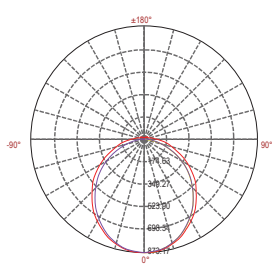

Réglette LED

STABLE 60W 4000K 6600lm

60W	4000 KELVIN	6600 LUMEN	V. AC 220-240V 50/60Hz	650°		
		CE				

lm 6600	h(m)	LUX
	1.0m	2100.85
	1.5m	933.71
	2.0m	525.21
	2.5m	336.14
	3.0m	336.14

Ref: 169352

EAN	3125461693527
Puissance	60W
Température de couleur	4000K
Flux lumineux	6600lm
Driver	Entrée 220-240V 300mA 50/60Hz Sortie 33-42V 1440mA
mA	⊖ 300mA ⊕ 1440mA
Température de fonctionnement	-20°C ~ 40°C
Angle de diffusion	120°
Marque des LED	EPISTAR 312pcs
Ra	≥80
Facteur puissance	>0.9
IK	10
Coloris	Argent
Matériaux	Aluminium avec un revêtement anticorrosion
Diffuseur	PC (Dépoli)
Durée de vie	50 000H
Poids	2.5kg
Dimensions	1200 x 90 x 62mm