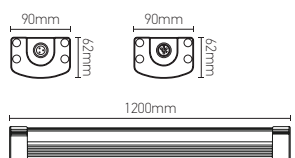

Réglette LED

STABLE 60W 4000K 6600lm

60W	4000 KELVIN	6600 LUMEN	V. AC 220-240V 50/60Hz	650°		
		CE				

lm 6600	h(m)	LUX
	1.0m	2100.85
	1.5m	933.71
	2.0m	525.21
	2.5m	336.14
	3.0m	336.14

Ref: 169352

EAN	3125461693527
Puissance	60W
Température de couleur	4000K
Flux lumineux	6600lm
Driver	Entrée 220-240V 300mA 50/60Hz Sortie 33-42V 1440mA
mA	⊖ 300mA ⊕ 1440mA
Température de fonctionnement	-20°C ~ 40°C
Angle de diffusion	120°
Marque des LED	EPISTAR 312pcs
Ra	≥80
Facteur puissance	>0.9
IK	10
Coloris	Argent
Matériaux	Aluminium avec un revêtement anticorrosion
Diffuseur	PC (Dépoli)
Durée de vie	50 000H
Poids	2.5kg
Dimensions	1200 x 90 x 62mm

Linkable (max. 600W)

Accessoire standard pour montage en surface

Accessoire de suspension (option)

Ce luminaire comporte des lampes à LED intégrées.

A++
A+
A
C
D
E

LED

Les lampes de ce luminaire ne peuvent pas être changées.