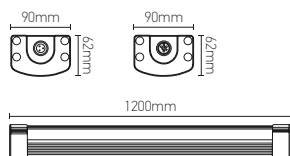

Réglette LED

STABLE 60W 4000K 7200lm

60W	4000 KELVIN	7200 LUMEN	V. AC 220-240V 50/60Hz	650°		

Ref: 169353

lm:7200	h(m)	LUX
	1.0m	2291.83
	1.5m	1018.59
	2.0m	572.96
	2.5m	366.69
	3.0m	254.65

EAN	3125461693534
Puissance	60W
Température de couleur	4000K
Flux lumineux	7200lm
Driver	Entrée 220-240V 300mA 50/60Hz Sortie 33-42V 1440mA
mA	⊖ 300mA ⊕ 1440mA
Température de fonctionnement	-20°C ~ 40°C
Angle de diffusion	120°
Marque des LED	EPISTAR 312pcs
Ra	≥80
Facteur puissance	>0.9
IK	10
Coloris	Argent
Matériaux	Aluminium avec un revêtement anticorrosion
Diffuseur	PC (Clair)
Durée de vie	50 000H
Poids	2.5kg
Dimensions	1200 x 90 x 62mm

Linkable (max. 600W)

Accessoire standard pour montage en surface

Accessoire de suspension (option)

Notes

 47, rue des Tournelles, 75 003 Paris.
Tél. +33 (0)1 44 59 22 20

 Chemin du Joran 10, 1260 Nyon.
Tél. +41 (0)22 369 95 00