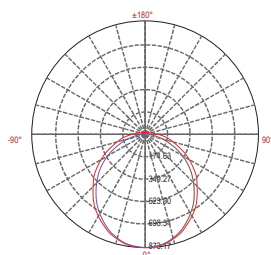

Réglette LED

STABLE 60W 4000K 7200lm

60W	4000 KELVIN	7200 LUMEN	V. AC 220-240V 50/60Hz	650°		

Ref: 169353

lm:7200	h(m)	LUX
	1.0m	2291.83
	1.5m	1018.59
	2.0m	572.96
	2.5m	366.69
	3.0m	254.65

EAN	3125461693534
Puissance	60W
Température de couleur	4000K
Flux lumineux	7200lm
Driver	Entrée 220-240V 300mA 50/60Hz Sortie 33-42V 1440mA
mA	⊖ 300mA ⊕ 1440mA
Température de fonctionnement	-20°C ~ 40°C
Angle de diffusion	120°
Marque des LED	EPISTAR 312pcs
Ra	≥80
Facteur puissance	>0.9
IK	10
Coloris	Argent
Matériaux	Aluminium avec un revêtement anticorrosion
Diffuseur	PC (Clair)
Durée de vie	50 000H
Poids	2.5kg
Dimensions	1200 x 90 x 62mm