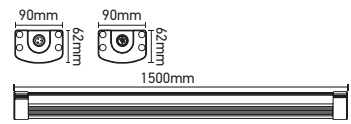

## STABLE 80W 4000K 8800lm

80W	4000 KELVIN	8800 LUMEN	V. AC 220-240V 50/60Hz	650°		

lm 8800	h(m)	LUX
	1.0m	2801.13
	1.5m	1244.95
	2.0m	700.28
	2.5m	448.18
	3.0m	311.24

Ref: 169354

EAN	3125461693541
Puissance	80W
Température de couleur	4000K
Flux lumineux	8800lm
Driver	Entrée 220-240V 400mA 50/60Hz Sortie 33-42V 1910mA
mA	⊖ 400mA ⊕ 1910mA
Température de fonctionnement	-20°C ~ 40°C
Angle de diffusion	120°
Marque des LED	EPISTAR 408pcs
Ra	≥80
Facteur puissance	>0.9
IK	10
Coloris	Argent
Matériaux	Aluminium avec un revêtement anticorrosion
Diffuseur	PC (Dépoli)
Durée de vie	50 000H
Poids	3.8kg
Dimensions	1500 x 90 x 62mm