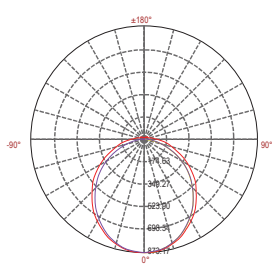

## STABLE 80W 4000K 8800lm

80W	4000 KELVIN	8800 LUMEN	V. AC 220-240V 50/60Hz	650°		

lm 8800	h(m)	LUX
	1.0m	2801.13
	1.5m	1244.95
	2.0m	700.28
	2.5m	448.18
	3.0m	311.24

Ref: 169354

EAN	3125461693541
Puissance	80W
Température de couleur	4000K
Flux lumineux	8800lm
Driver	Entrée 220-240V 400mA 50/60Hz Sortie 33-42V 1910mA
mA	⊖ 400mA ⊕ 1910mA
Température de fonctionnement	-20°C ~ 40°C
Angle de diffusion	120°
Marque des LED	EPISTAR 408pcs
Ra	≥80
Facteur puissance	>0.9
IK	10
Coloris	Argent
Matériaux	Aluminium avec un revêtement anticorrosion
Diffuseur	PC (Dépoli)
Durée de vie	50 000H
Poids	3.8kg
Dimensions	1500 x 90 x 62mm