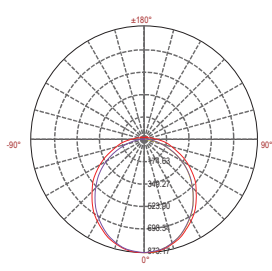

Réglette LED

STABLE 80W 4000K 9600

80W	4000 KELVIN	9600 LUMEN	V. AC 220-240V 50/60Hz	650°		

lm 9600	h(m)	LUX
	1.0m	3055.77
	1.5m	1358.12
	2.0m	763.94
	2.5m	488.92
	3.0m	339.53

Ref: 169355

EAN	3125461693558
Puissance	80W
Température de couleur	4000K
Flux lumineux	9600lm
Driver	Entrée 220-240V 400mA 50/60Hz Sortie 33-42V 1440mA
mA	⊖ 400mA ⊕ 1910mA
Température de fonctionnement	-20°C ~ 40°C
Angle de diffusion	120°
Marque des LED	EPISTAR 408pcs
Ra	≥80
Facteur puissance	>0.9
IK	10
Coloris	Argent
Matériaux	Aluminium avec un revêtement anticorrosion
Diffuseur	PC (Clair)
Durée de vie	50 000H
Poids	3.8kg
Dimensions	1500 x 90 x 62mm