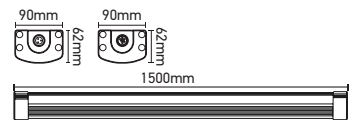

Réglette LED

STABLE 80W 4000K 9600

80W	4000 KELVIN	9600 LUMEN	V. AC 220-240V 50/60Hz	650°		

lm 9600	h(m)	LUX
	1.0m	3055.77
	1.5m	1358.12
	2.0m	763.94
	2.5m	488.92
	3.0m	339.53

Ref: 169355

EAN	3125461693558
Puissance	80W
Température de couleur	4000K
Flux lumineux	9600lm
Driver	Entrée 220-240V 400mA 50/60Hz Sortie 33-42V 1440mA
mA	⊖ 400mA ⊕ 1910mA
Température de fonctionnement	-20°C ~ 40°C
Angle de diffusion	120°
Marque des LED	EPISTAR 408pcs
Ra	≥80
Facteur puissance	>0.9
IK	10
Coloris	Argent
Matériaux	Aluminium avec un revêtement anticorrosion
Diffuseur	PC (Clair)
Durée de vie	50 000H
Poids	3.8kg
Dimensions	1500 x 90 x 62mm

Linkable (max. 600W)

Accessoire standard pour montage en surface

Accessoire de suspension (option)

*Informations données à titre indicatif et pouvant être modifiées à tout moment et sans préavis par GIRARD SUDRON