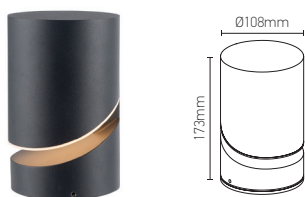

### ELYPTE 12.5W 3000K 600lm

#### Ref: 169409

EAN	3125461694098
Puissance	12.5W
Température de couleur	3000K
Flux lumineux	600lm
Driver	KEGU Entrée 220-240V 60mA 50Hz Sortie 36V 300mA Ta: 50°C Tc: 85°C
mA	⊖ 60mA ⊕ 300mA
Angle de diffusion	110°
Température de fonctionnement	-20°C ~ 40°C
Marque des LED	EVERLIGHT 72pcs
IK	07
Indice de protection	54
Durée de vie	25 000H
IRC	≥80
PF	≥0.5
Matériau cadre	Aluminium
Diffuseur	PC (Opale)
Couleur	Noir mat (RAL9011)
Poids	0.76kg
Dimensions	108 x 108 x 173mm