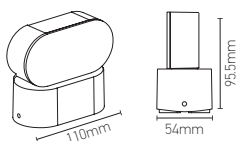

Eclairage résidentiel

ELYPTE 7.5W 3000K 320lm

Ref: 169410

EAN	3125461694104
Puissance	7.5W
Température de couleur	3000K
Flux lumineux	320lm
Driver	KEGU KEDH006S0300NR18 Entrée 220-240V 36mA 50Hz Sortie 300mA Ta: 45°C Tc: 85°C
mA	⊖ 36mA ⊕ 300mA
Angle de diffusion	100°
Température de fonctionnement	-20°C ~ 40°C
Marque des LED	EVERLIGHT 30pcs
IK	07
Indice de protection	54
Durée de vie	25 000H
IRC	≥80
PF	≥0.5
Matériau cadre	Aluminium
Diffuseur	PMMA (Dépoli)
Couleur	Noir mat (RAL9011)
Poids	0.36kg
Dimensions	100 x 54 x 95.5mm