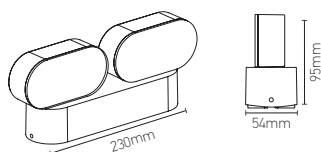

Eclairage résidentiel

ELYPTE 13W 3000K 650lm

Ref: 169411

EAN	3125461694111
Puissance	13W
Température de couleur	3000K
Flux lumineux	650lm
Driver	KEGU KEDH012S0300NR06 Entrée 220-240V 60mA 50Hz Sortie 36V 300mA Ta: 45°C Tc: 85°C
mA	⊖ 60mA ⊕ 300mA
Angle de diffusion	100°
Température de fonctionnement	-20°C ~ 40°C
Marque des LED	EVERLIGHT 60pcs
IK	07
Indice de protection	54
Durée de vie	25 000H
IRC	≥80
PF	≥0.5
Matériau cadre	Aluminium
Diffuseur	PMMA (Dépoli)
Couleur	Noir mat (RAL9011)
Poids	0.75kg
Dimensions	230 x 54 x 95mm